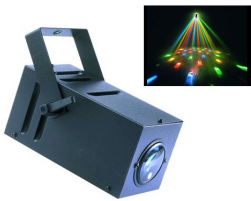

### **PROEL Mini trilly**

Lempos galingumas 50W, besisukinejantys spalvoti spinduliai. Gali veikti reaguodamas į garsą arba aut

**Nuomos kaina/vnt. 5 EUR**

Žemiau esančiame video parodytas vienas PROEL Mini trilly ir vienas JB SYSTEMS ColorMoon-X prož

### **JB SYSTEMS ColorMoon-X**

Lempos galingumas 50W, besisukinejantys spalvoti spinduliai. Gali veikti reaguodamas į garsą arba au

**Nuomos kaina/vnt. 5 EUR**

Žemiau esančiame video parodytas vienas PROEL Mini trilly ir vienas JB SYSTEMS ColorMoon-X pro

### SHOWTEC Gobobeam

Lempos galingumas 250W, besisukinejantys spalvoti spinduliai, 8 besikeičiančios figūros. Gali veikti rea