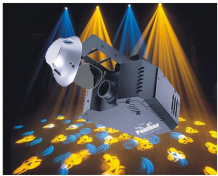

AMERICAN DJ Comscan LED

DMX pultu arba specialiu laidiniu kontrolieriu valdomas LED skaneris. 1x10W LED diodas, naudojama g

Nuomos kaina/vnt. 10 EUR

Žemiau esančiame video parodyti du ADJ Comscan LED skaneriai. Valdyta DMX pultu, naudotas dūmų

{slider=ADJ Comscan LED demo video}{avspartner videoid=14 playerid=1}{/slider}

JB PANTHER DMX512

Įmontuotas judantis veidrodis; gali veikti pagal gamylinę programą; gali veikti "Master/slave" arba "stan

Nuomos kaina/vnt. 15 EUR

Žemiau esančiame video parodytas vienas JB systems PANTHER skaneris. Valdyta DMX pultu, naudot

{slider=JB Panther demo video}{avspartner videoid=13 playerid=1}{/slider}

JB THE ROVER DMX512

5 DMX kanalų skaneris; "Master/Slave" režimas; 16 gobus'ų; 11 spalvų; valdomas DMX512 pultu, įmont

Nuomos kaina/vnt. 15 EUR

Žemiau esančiame video parodyti du JB systems ROVER skaneriai. Valdyta DMX pultu, naudotas dūmų