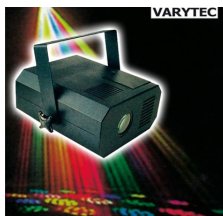

### SHOWTEC Gobobeam

Lempos galingumas 250W, besisukinejantys spalvoti spinduliai, 8 besikeičiančios figūros. Gali veikti rea

### Nuomos kaina/vnt. 10 EUR

Žemiau esančiame video parodytas vienas Showtec Gobobeam prožektorius. Filmuojant video naudota

{slider>Showtec Gobobeam demo video}{avsplyer videoid=4 playerid=1}{/slide}

---