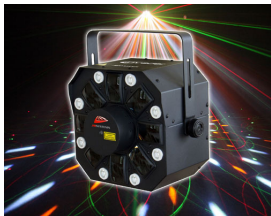

LED efektinis prožektorius. 4 x 3W galingumo RGBW diodai; 8 lizės. Plačiai (70° kampu) šviečiantys b

Nuomos kaina/vnt. 10 EUR

Žemiau esančiame video parodytas vienas INVOLIGHT AX450 LED efektinis prožektorius. Filmuojant v
{slider=INVOLIGHT AX450 demo video}{avsplyer videoid=7 playerid=1}{/slider}

Apšvietimo efektas JB Systems INVADER

"3 viename" - lazeris, LED diodai. Įvairios gamykinės figūros, šimtai kontroliuojamų efektų. Veikia trimi

Nuomos kaina/vnt. 15 EUR

Kainos nurodytos EUR, be PVM, parai laiko.